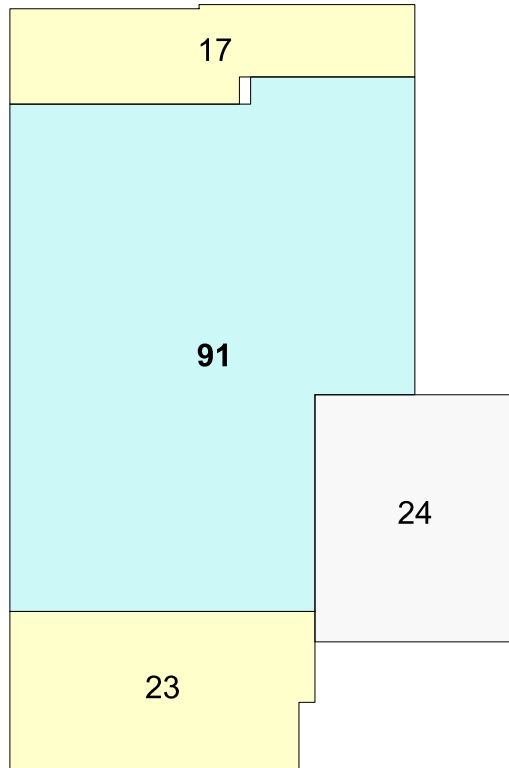

Schema delle superfici in mq

LEGENDA

- Sup. Coperta interna
- Sup. Coperta esterna
- Sup. Scala