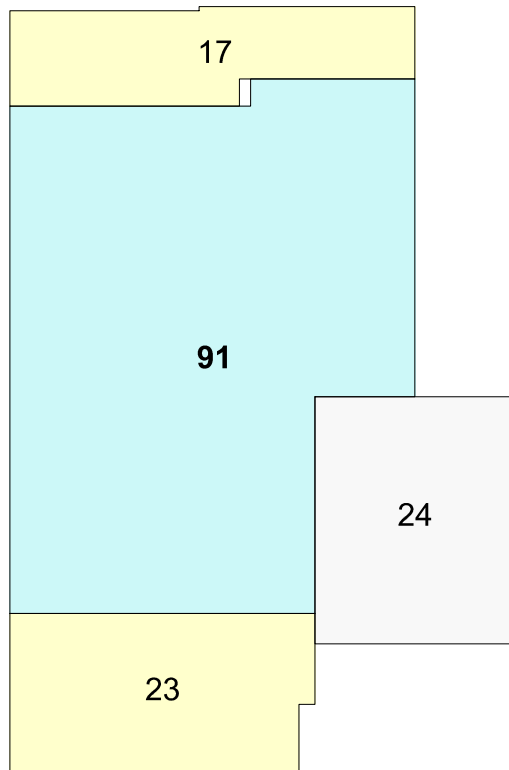

Schema delle superfici in mq

LEGENDA

- Sup. Coperta interna
- Sup. Coperta esterna
- Sup. Scala