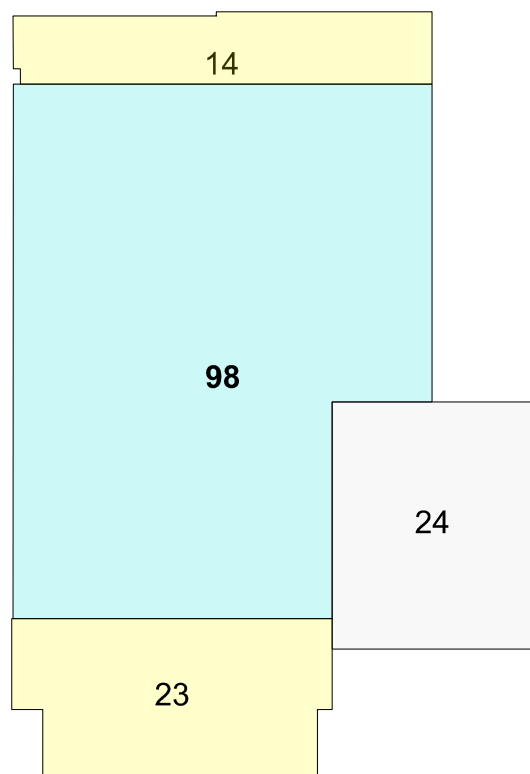

Inquadramento nel lotto

Schema delle superfici in mq

Pianta arredata - scala 1:100

LEGENDA

- Sup. Coperta interna
- Sup. Coperta esterna
- Sup. Scala

SCALA A - PIANO PRIMO INTERNO 03V